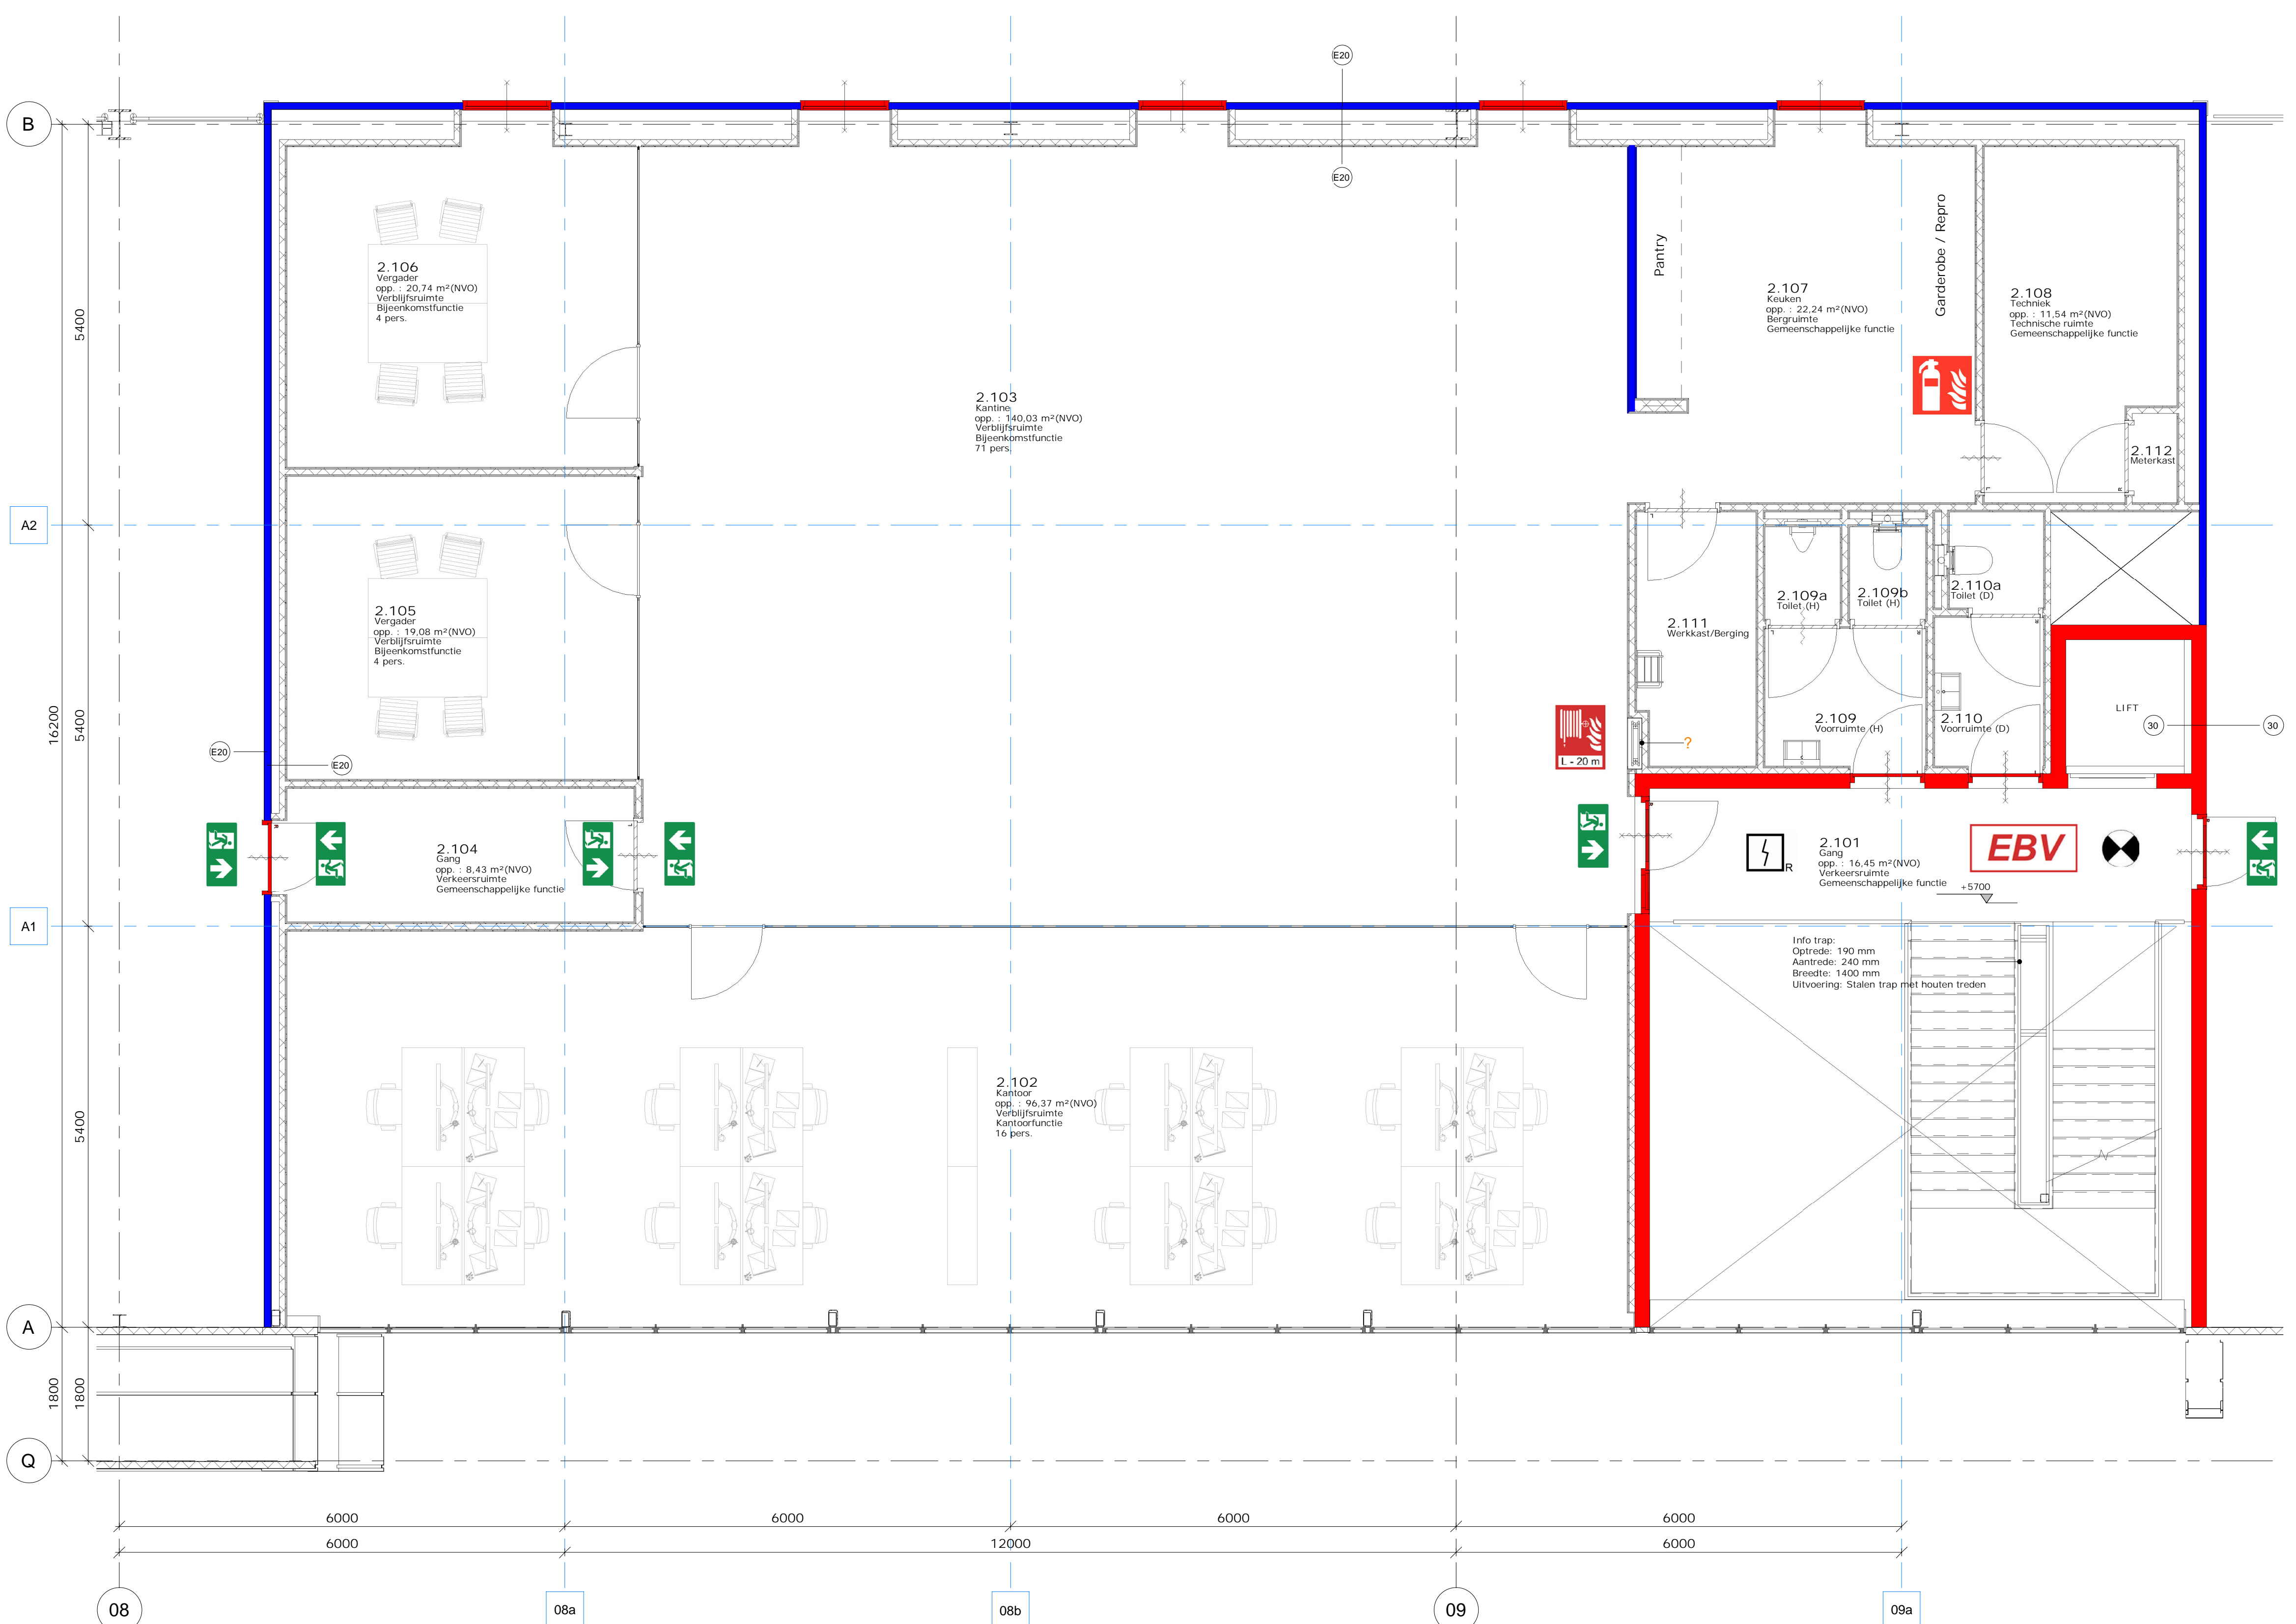

Renvooi Algemeen

Table with 2 columns: Parameter and Value. Includes sections for Algemeen, Constructieve onderdelen, NUTS-samenvatting, Rooklijnen, Zonnepanelen, Noodvoorzieningen, Gebruiksmaterialen, and a table for Raadgeving / Berekeningen.

Renvooi Brand

Table with 2 columns: Parameter and Value. Includes sections for Algemeen, Brandclassificatie, Brand- en rookkasten, Brandcompartmentering, Doorgangen, Vloerplaten en vloerconstructies, Installaties, Brandmeldinstallatie, Ontsmoetingsinstallatie, and Bloemkleden.

Renvooi Materialen

Legend for construction materials including concrete, brick, block, stone, wood, metal, glass, and insulation.

Table with 5 columns: Nr., Naam, Opp., Gebruik, Functie, Nieuwfun, Bezetting. Lists rooms and their details.

Constructie ter indicatie in de plattegrond gezet, deze worden nog nader afgestemd

Wijziging A: aanpassing tvb opmerkingen brandweer

Logistics Centre 1220 project information including name, location, client, architect, date, and scale.